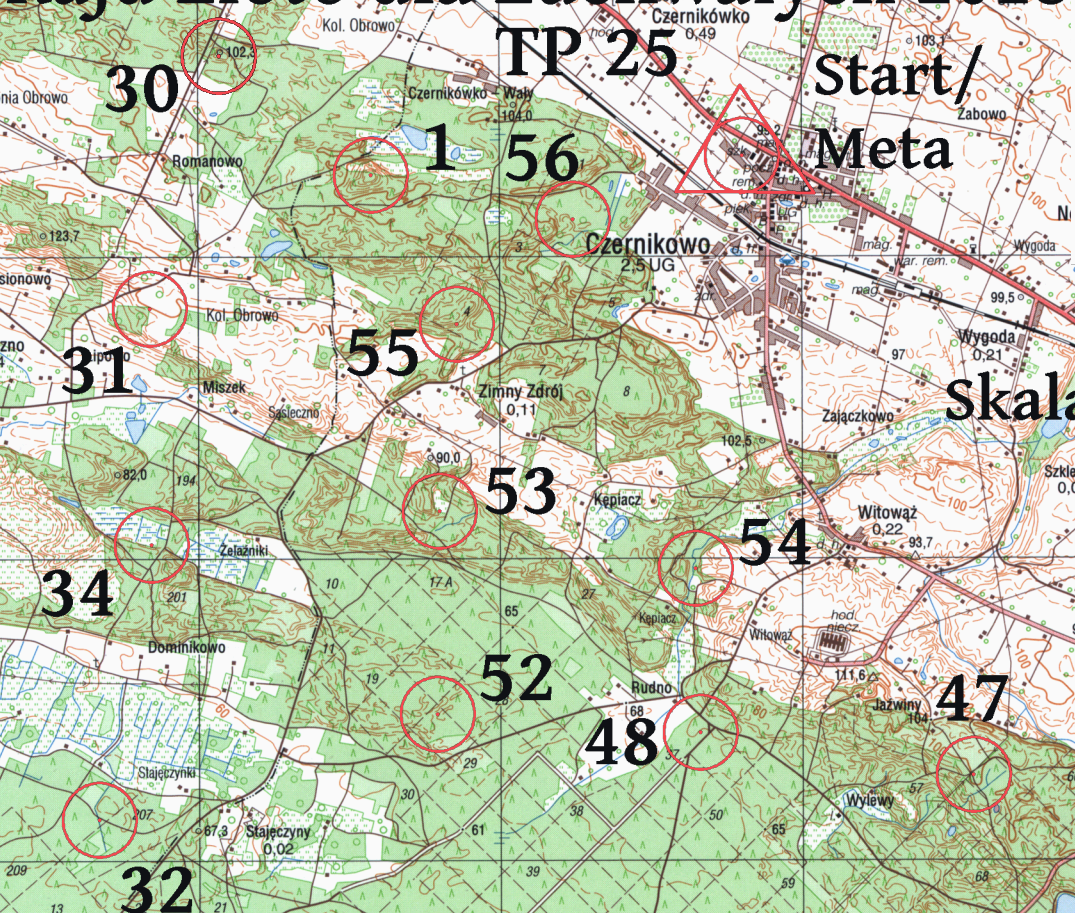

Rajd Złoto dla Zuchwałych 2018

TP 25

Start/ Meta

11 marca
Nadwiślańskie Ostępy

Skala: 1:50000

my Bike
my Toys